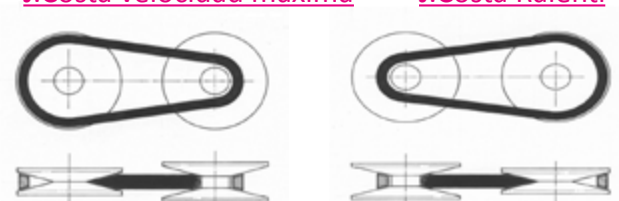

TRANSVERSAL VARIATOR AND WORKING

VARIADOR TRANVERSAL Y SU FUNCIONAMIENTO

The difference between the J.Costa variator and the original, in addition to its extraordinary design is the functionality. In the original variator, the rollers are pushed to outside, because of the inertia in the acceleration, and fall to lead in the deceleration. In the J.Costa variator the rollers are pushed to the outside as in the original but with the difference that retreat progressively in the deceleration. This implies that with the J.Costa variator when accelerating, between regimes, the recovery is much more faster.

La diferencia entre el variador J.Costa y el original, además de su extraordinario diseño es la funcionalidad. En el variador original, los rodillos son empujados hacia el exterior, como consecuencia de la inercia en la aceleración, y caen a plomo en la desaceleración, en cambio, en el variador J.Costa las masas son empujadas al exterior igual que en el original pero con la diferencia de que se repliegan progresivamente en la desaceleración. Esto implica que con el variador J.Costa, al acelerar entre regímenes, la recuperación es mucho más rápida.