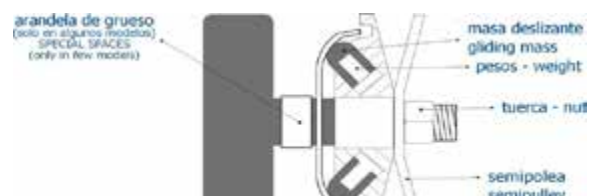

TRANSVERSAL VARIATOR AND WORKING

VARIADOR TRANVERSAL Y SU FUNCIONAMIENTO

The difference between the J.Costa variator and the original, in addition to its extraordinary design is the functionality. In the original variator, the rollers are pushed to outside, because of the inertia in the acceleration, and fall to lead in the deceleration. In the J.Costa variator the rollers are pushed to the outside as in the original but with the difference that retreat progressively in the deceleration. This implies that with the J.Costa variator when accelerating, between regimes, the recovery is much more faster.

La diferencia entre el variador J.Costa y el original, además de su extraordinario diseño es la funcionalidad. En el variador original, los rodillos son empujados hacia el exterior, como consecuencia de la inercia en la aceleración, y caen a plomo en la desaceleración, en cambio, en el variador J.Costa las masas son empujadas al exterior igual que en el original pero con la diferencia de que se repliegan progresivamente en la desaceleración. Esto implica que con el variador J.Costa, al acelerar entre regímenes, la recuperación es mucho más rápida.