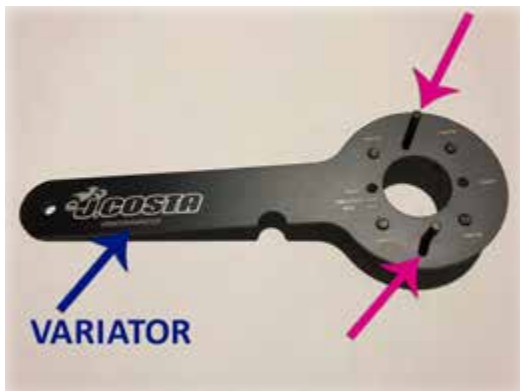

IT1TOOL	M-6 LUG TETON M-6	M-8 LUG TETON M-8
79,00€	TEM6	TEM8
List of models Lista de modelos	<table border="1" style="width: 100%; border-collapse: collapse;"> <tr style="background-color: #cccccc;"><td>YAMAHA</td></tr> <tr><td>T-MAX 500cc 2008-2011</td></tr> <tr><td>T-MAX 530cc 2012-2019</td></tr> <tr><td>T-MAX 560cc 2020</td></tr> <tr style="background-color: #cccccc;"><td>KYMCO</td></tr> <tr><td>AK550</td></tr> </table>