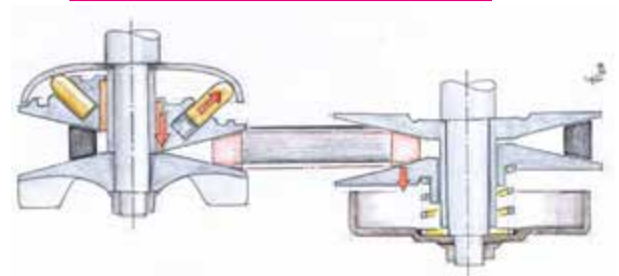

Working J.Costa variator
Funcionamiento variador J.Costa

Maximum Speed J.Costa
J.Costa velocidad máxima

Slow Speed J.Costa
J.Costa Ralentí